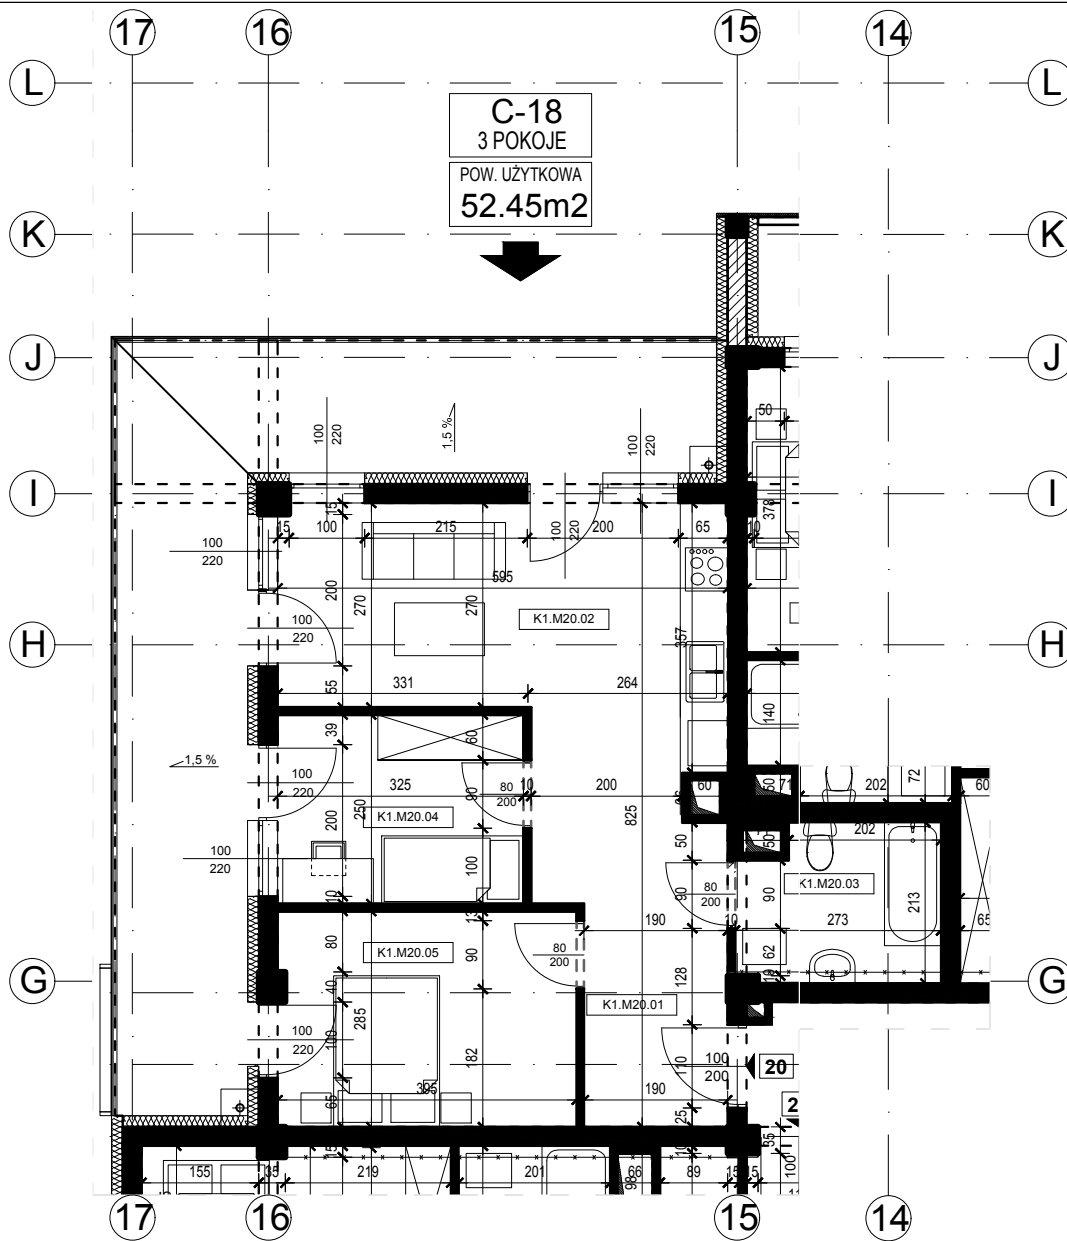

Osiedle Panorama

Przemysł ul. Żołnierzy 2 Korpusu Polskiego

Mieszkanie nr 20

Blok B

I piętro

ZESTAWIENIE POWIERZCHNI		
Budynek mieszkalny wielorodzinny		
NR	NAZWA POMIESZCZENIA	POW. [m ²]
K1.M20.1	Komunikacja	8,60
K1.M20.2	Kuchnia + Pokój dzienny	19,43
K1.M20.3	Łazienka	5,03
K1.M20.4	Pokój	8,13
K1.M20.5	Sypialnia	11,26
Powierzchnia mieszkania		52,45

skala 1: 100

róża wiatrów