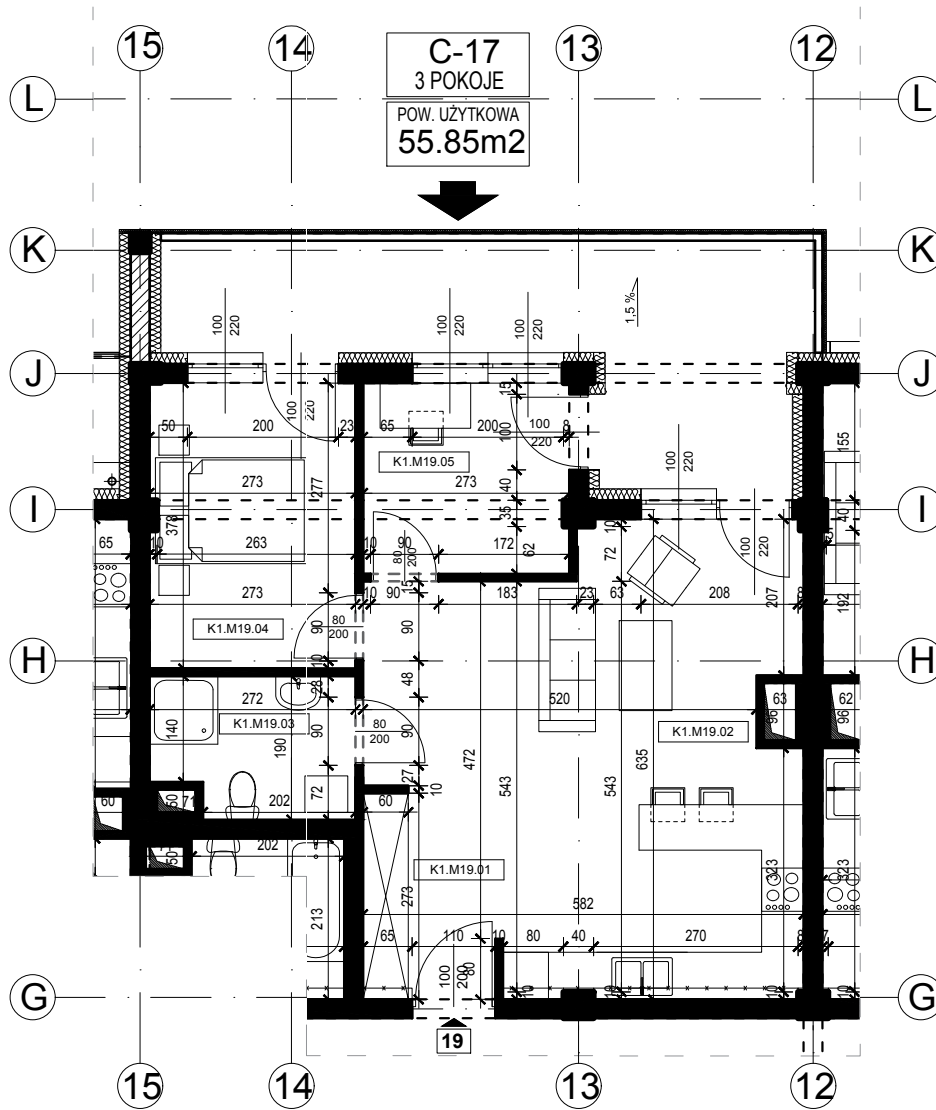

# Osiedle Panorama

Przemysł ul. Żołnierzy 2 Korpusu Polskiego

Mieszkanie nr 19

Blok B

I piętro

ZESTAWIENIE POWIERZCHNI		
Budynek mieszkalny wielorodzinny		
NR	NAZWA POMIESZCZENIA	POW. [m <sup>2</sup> ]
K1.M19.1	Komunikacja	5,09
K1.M19.2	Kuchnia + Pokój dzienny	28,77
K1.M19.3	Łazienka	4,82
K1.M19.4	Sypialnia	10,29
K1.M19.5	Pokój	6,88
Powierzchnia mieszkania		55,85

skala 1: 100

róża wiatrów