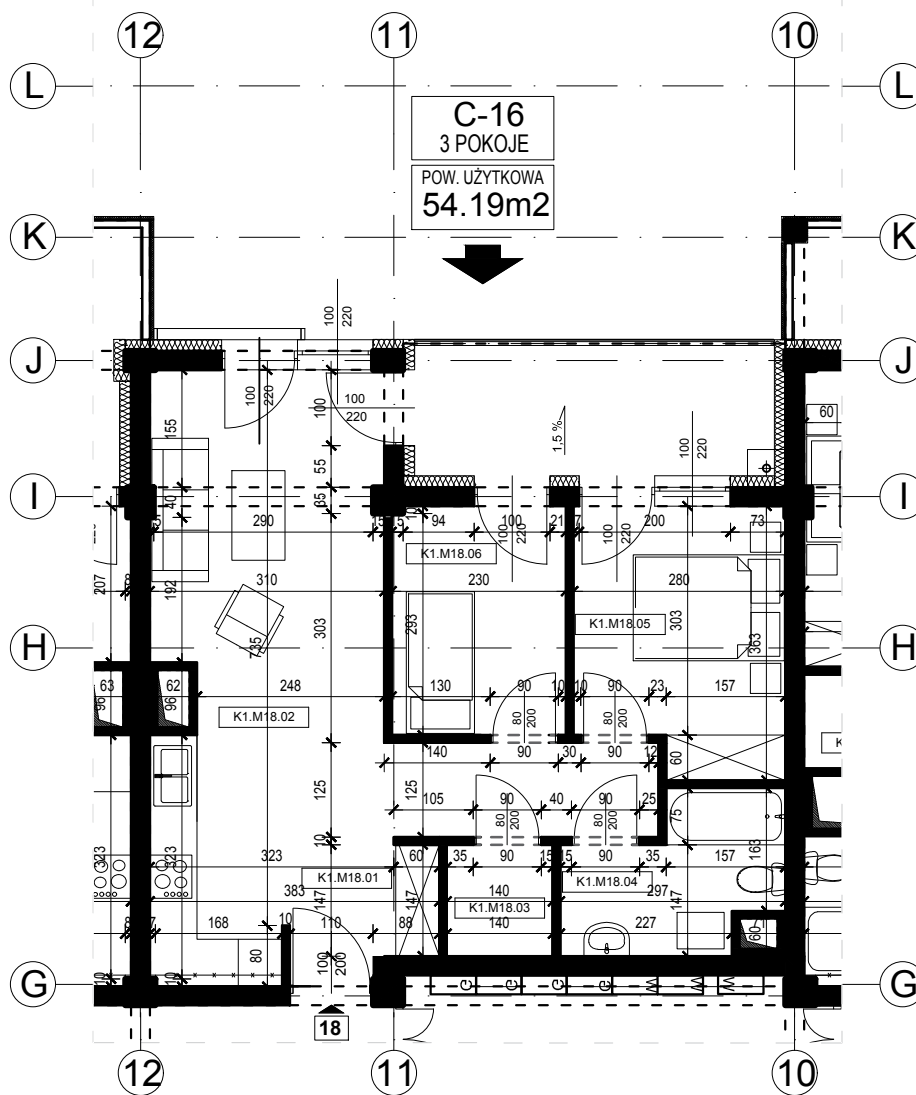

Osiedle Panorama

Przemysł ul. Żołnierzy 2 Korpusu Polskiego

Mieszkanie nr 18

Blok B

I piętro

ZESTAWIENIE POWIERZCHNI		
Budynek mieszkalny wielorodzinny		
NR	NAZWA POMIESZCZENIA	POW. [m ²]
K1.M18.1	Komunikacja	9,63
K1.M18.2	Kuchnia + Pokój dzienny	20,55
K1.M18.3	Pom. pomocnicze	2,06
K1.M18.4	Łazienka	5,57
K1.M18.5	Sypialnia	9,42
K1.M18.6	Pokój	6,96
Powierzchnia mieszkania		54,19

skala 1: 100

róża wiatrów