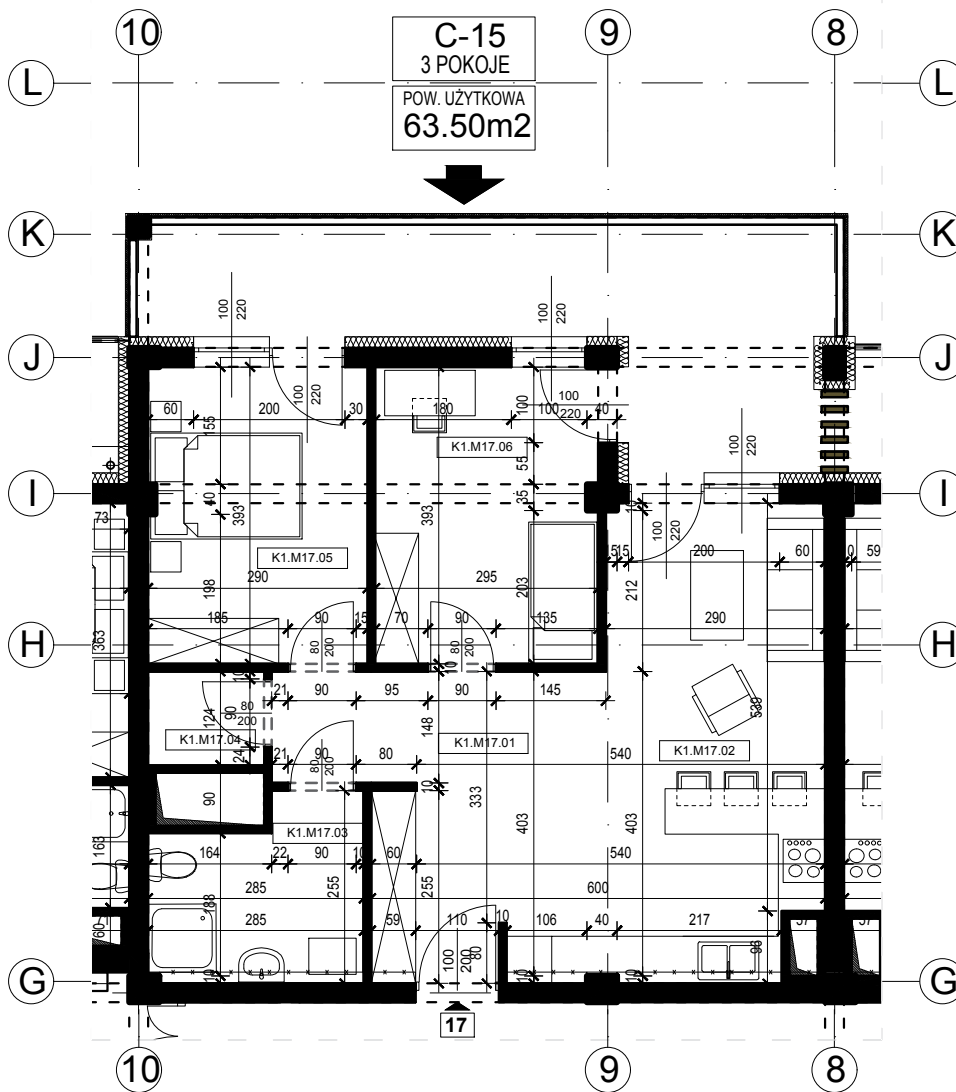

Osiedle Panorama

Przemysł ul. Żołnierzy 2 Korpusu Polskiego

Mieszkanie nr 17

Blok B

I piętro

ZESTAWIENIE POWIERZCHNI		
Budynek mieszkalny wielorodzinny		
NR	NAZWA POMIESZCZENIA	POW. [m ²]
K1.M17.1	Komunikacja	9,16
K1.M17.2	Kuchnia + Pokój dzienny	23,24
K1.M17.3	Łazienka	6,33
K1.M17.4	Pom. pomocnicze	1,90
K1.M17.5	Sypialnia	11,34
K1.M17.6	Pokój	11,53
Powierzchnia mieszkania		63,50

skala 1: 100

róża wiatrów