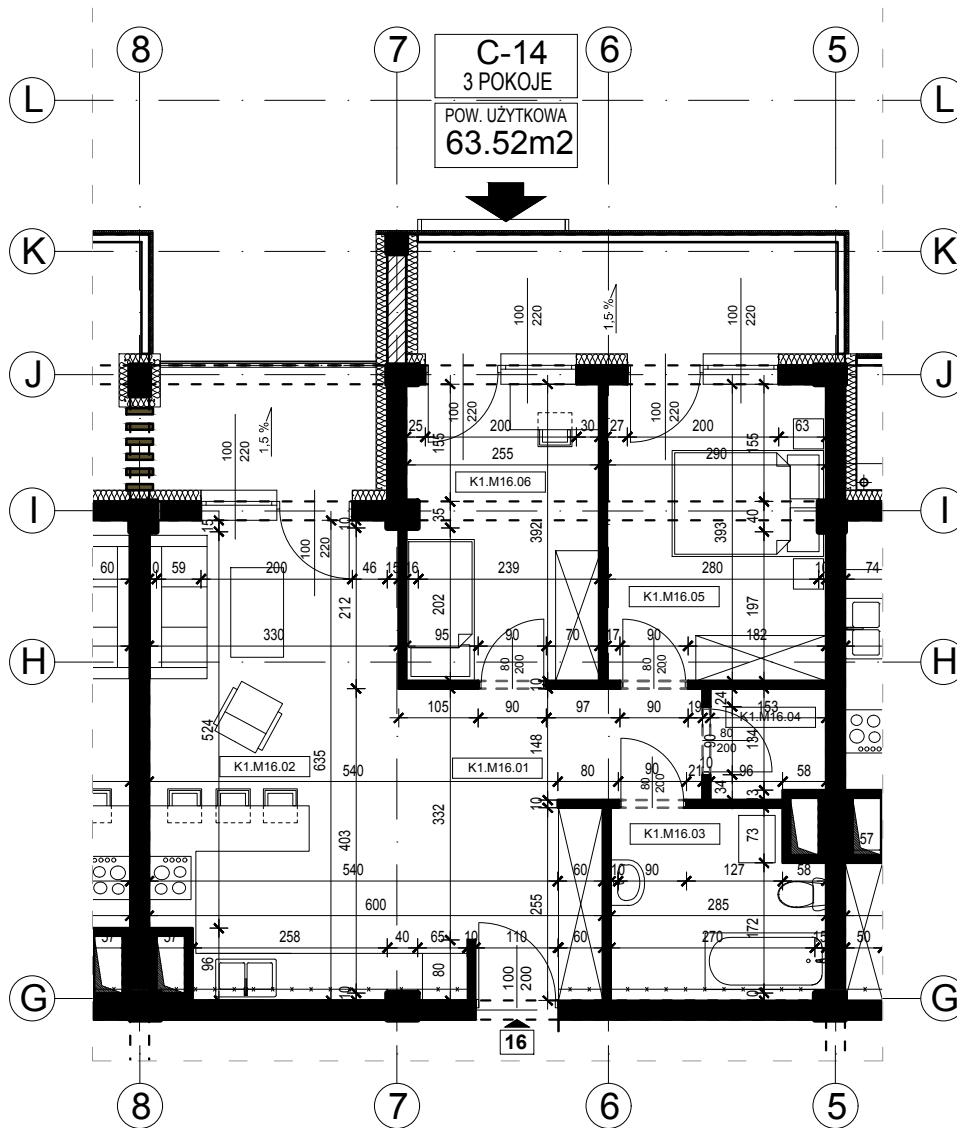

Osiedle Panorama

Przemysł ul. Żołnierzy 2 Korpusu Polskiego

Mieszkanie nr 16

Blok B

I piętro

ZESTAWIENIE POWIERZCHNI		
Budynek mieszkalny wielorodzinny		
NR	NAZWA POMIESZCZENIA	POW. [m ²]
K1.M16.1	Komunikacja	9,18
K1.M16.2	Kuchnia + Pokój dzienny	24,13
K1.M16.3	Łazienka	6,83
K1.M16.4	Pom. pomocnicze	2,06
K1.M16.5	Sypialnia	11,38
K1.M16.6	Pokój	9,94
Powierzchnia mieszkania		63,52

skala 1: 100

róża wiatrów