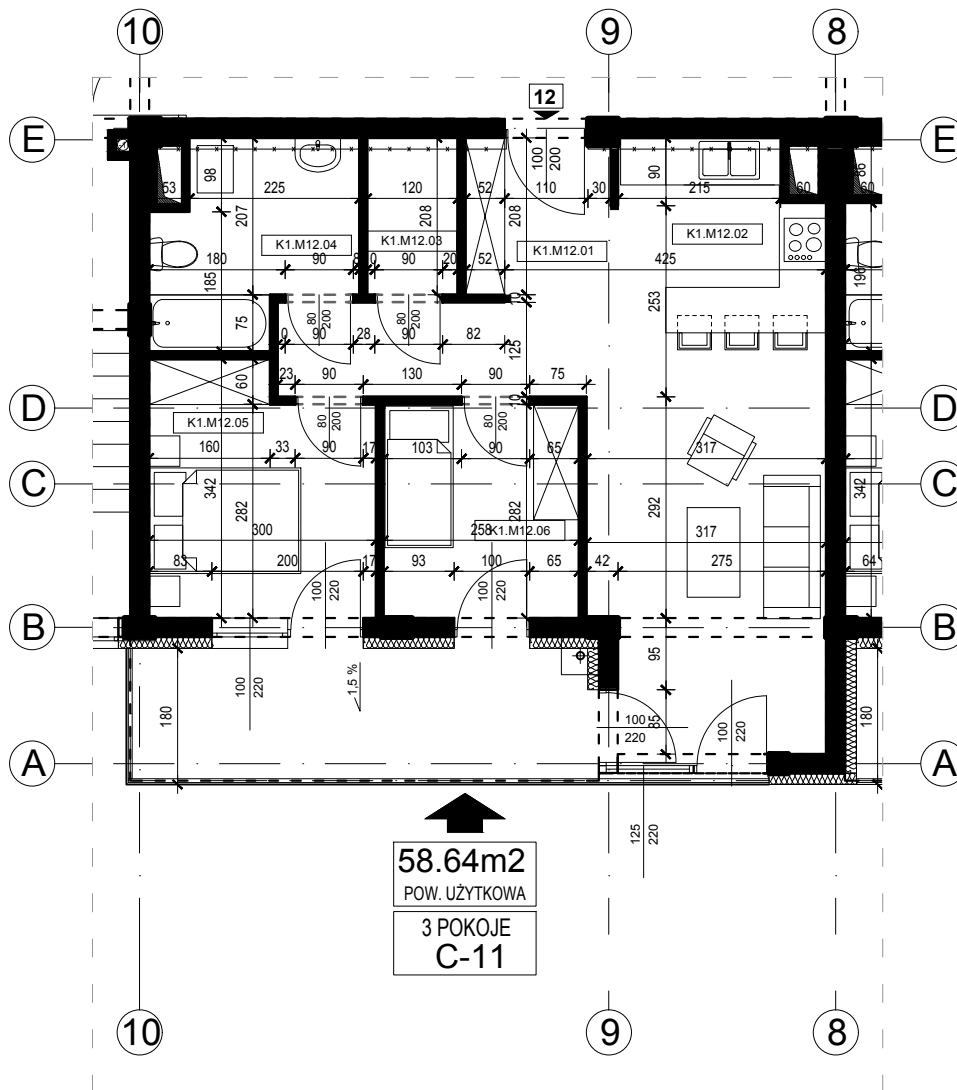

Osiedle Panorama

Przemysł ul. Żołnierzy 2 Korpusu Polskiego

Mieszkanie nr 12

Blok B

I piętro

ZESTAWIENIE POWIERZCHNI		
Budynek mieszkalny wielorodzinny		
NR	NAZWA POMIESZCZENIA	POW. [m ²]
K1.M12.1	Komunikacja	9,58
K1.M12.2	Kuchnia + Pokój dzienny	23,37
K1.M12.3	Pom. pomocnicze	2,50
K1.M12.4	Łazienka	6,45
K1.M12.5	Sypialnia	9,44
K1.M12.6	Pokój	7,30
Powierzchnia mieszkania		58,64

skala 1: 100

róża wiatrów