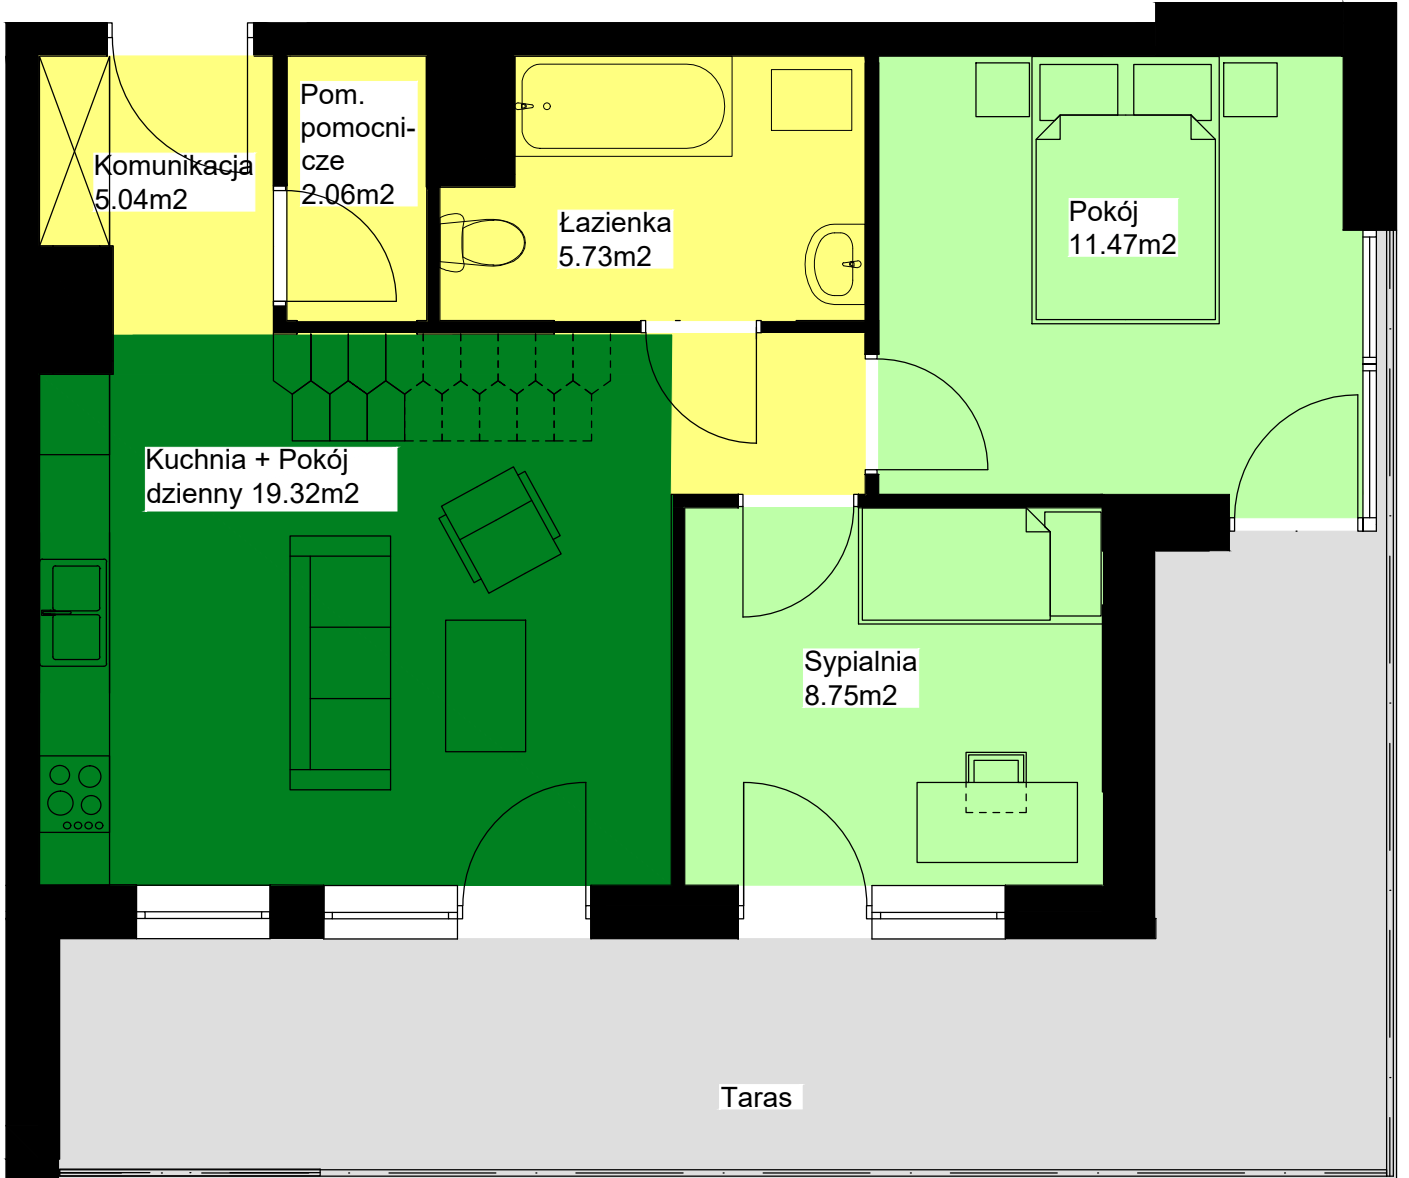

54

84.18 m<sup>2</sup>

POW. UŻYTKOWA

4 POKOJE

M-54

Garderoba  
31.81m<sup>2</sup>

Taras