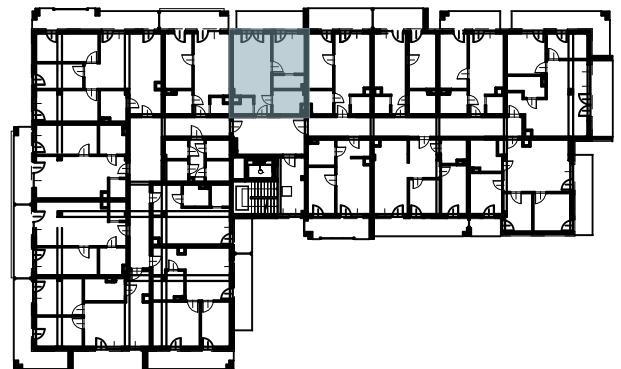

OSIEDLE BŁĘKITNE

Jarosław, ul. Konfederacka

mieszkanie nr 83

V piętro

B-45
2 POKOJE
POW. UŻYTKOWA
40,84m²

K5.M83.1	Komunikacja	3,20	
K5.M83.2	Łazienka	5,44	
K5.M83.3	Garderoba	3,25	
K5.M83.4	Pokój	9,75	
K5.M83.5	Kuchnia + salon	17,00	
K5.M83.6	Pom.porządkowe	2,20	40,84

skala 1:100