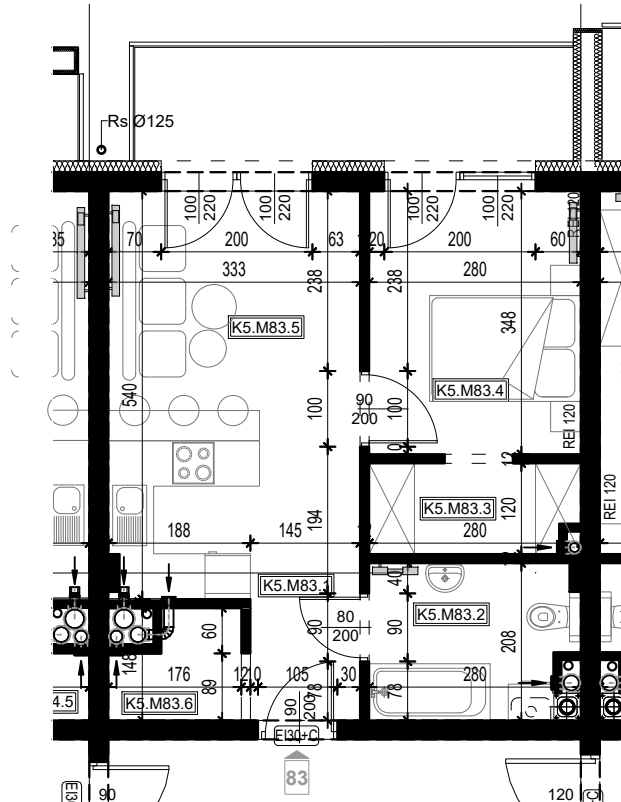

OSIEDLE BŁĘKITNE

Jarosław, ul. Konfederacka

mieszkanie nr 83

V piętro

B-45
2 POKOJE
POW. UŻYTKOWA
40,84m²

K5.M83.1	Komunikacja	3,20	
K5.M83.2	Łazienka	5,44	
K5.M83.3	Garderoba	3,25	
K5.M83.4	Pokój	9,75	
K5.M83.5	Kuchnia + salon	17,00	
K5.M83.6	Pom.porządkowe	2,20	40,84

skala 1:100