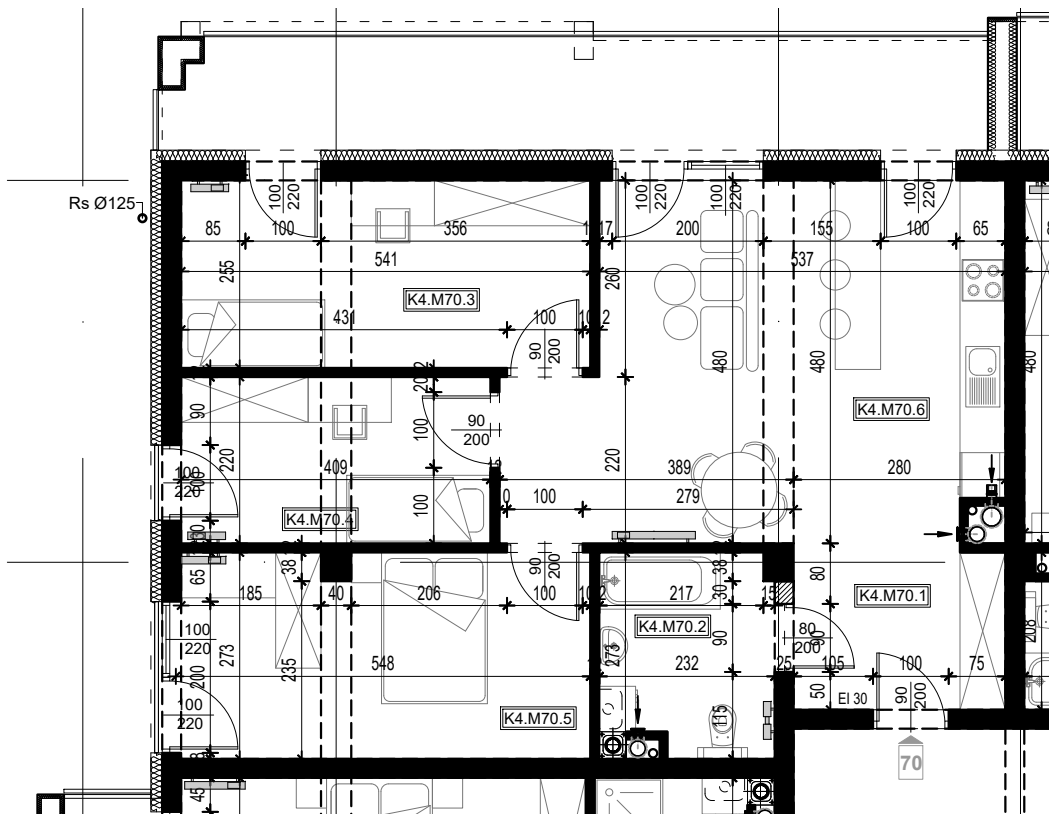

# OSIEDLE BŁĘKITNE

Jarosław, ul. Konfederacka

mieszkanie nr 70

IV piętro

D-10  
4 POKOJE  
POW. UŻYTKOWA  
77,38m<sup>2</sup>

K4.M70.1	Komunikacja	5,82	
K4.M70.2	Łazienka	5,95	
K4.M70.3	Pokój	13,42	
K4.M70.4	Pokój	9,00	
K4.M70.5	Pokój	14,62	
K4.M70.6	Kuchnia + salon	28,57	77,38

skala 1:100