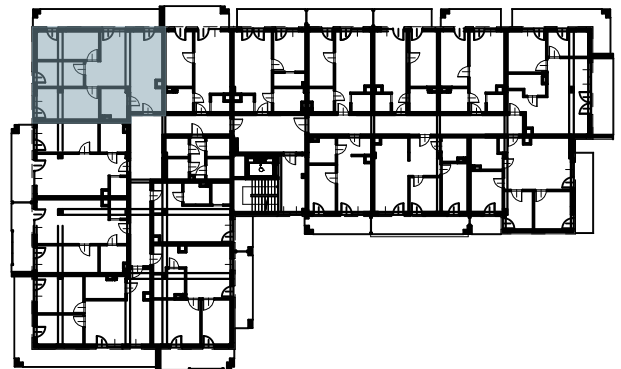

# OSIEDLE BŁĘKITNE

Jarosław, ul. Konfederacka

mieszkanie nr 70

IV piętro

D-10  
4 POKOJE  
POW. UŻYTKOWA  
77,38m<sup>2</sup>

K4.M70.1	Komunikacja	5,82	
K4.M70.2	Łazienka	5,95	
K4.M70.3	Pokój	13,42	
K4.M70.4	Pokój	9,00	
K4.M70.5	Pokój	14,62	
K4.M70.6	Kuchnia + salon	28,57	77,38

skala 1:100