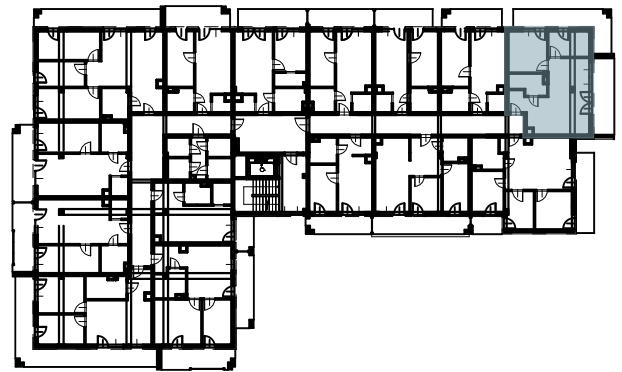

OSIEDLE BŁĘKITNE

Jarosław, ul. Konfederacka

mieszkanie nr 64

IV piętro

C-18
3 POKOJE
POW. UŻYTKOWA
56,86m²

K4.M64.1	Komunikacja	5,32	
K4.M64.2	Łazienka	5,15	
K4.M64.3	Pokój	11,93	
K4.M64.4	Pokój	7,77	
K4.M64.5	Kuchnia + salon	26,69	56,86

skala 1:100