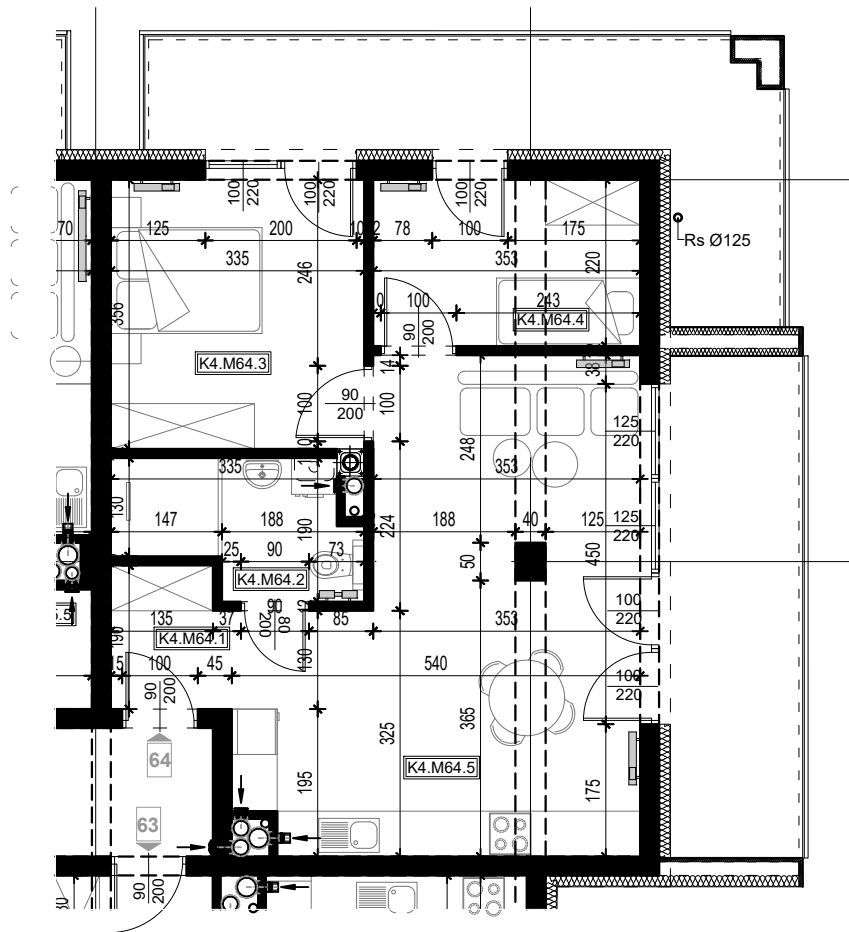

OSIEDLE BŁĘKITNE

Jarosław, ul. Konfederacka

mieszkanie nr 64

IV piętro

C-18
3 POKOJE
POW. UŻYTKOWA
56,86m²

K4.M64.1	Komunikacja	5,32	
K4.M64.2	Łazienka	5,15	
K4.M64.3	Pokój	11,93	
K4.M64.4	Pokój	7,77	
K4.M64.5	Kuchnia + salon	26,69	56,86

skala 1:100