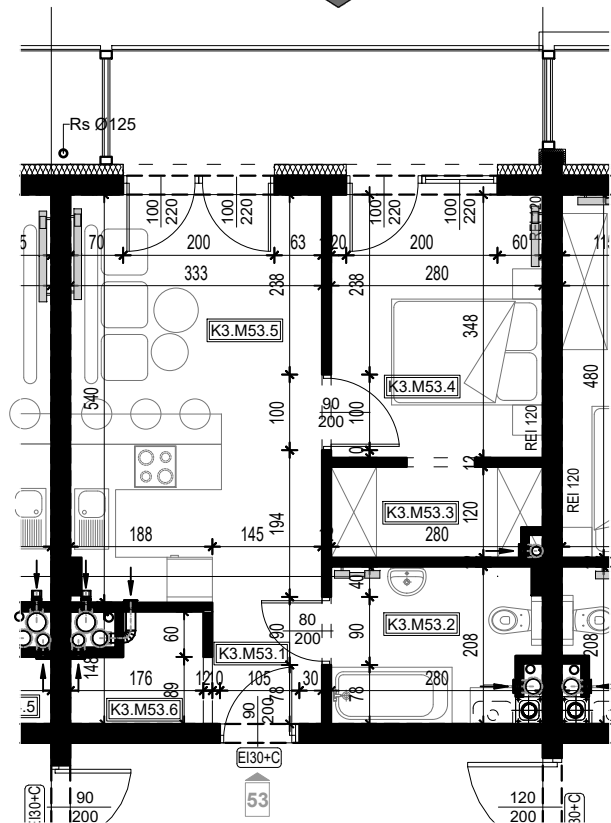

OSIEDLE BŁĘKITNE

Jarosław, ul. Konfederacka

mieszkanie nr 53

III piętro

B-29
2 POKOJE
POW. UŻYTKOWA
40,84m²

K3.M53.1	Komunikacja	3,20	
K3.M53.2	Łazienka	5,44	
K3.M53.3	Garderoba	3,25	
K3.M53.4	Pokój	9,75	
K3.M53.5	Kuchnia + salon	17,00	
K3.M53.6	Pom.porządkowe	2,20	40,84

skala 1:100