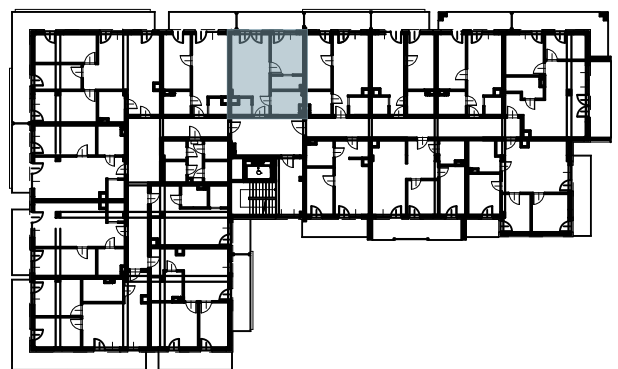

OSIEDLE BŁĘKITNE

Jarosław, ul. Konfederacka

mieszkanie nr 53

III piętro

B-29
2 POKOJE
POW. UŻYTKOWA
40,84m²

K3.M53.1	Komunikacja	3,20	
K3.M53.2	Łazienka	5,44	
K3.M53.3	Garderoba	3,25	
K3.M53.4	Pokój	9,75	
K3.M53.5	Kuchnia + salon	17,00	
K3.M53.6	Pom.porządkowe	2,20	40,84

skala 1:100