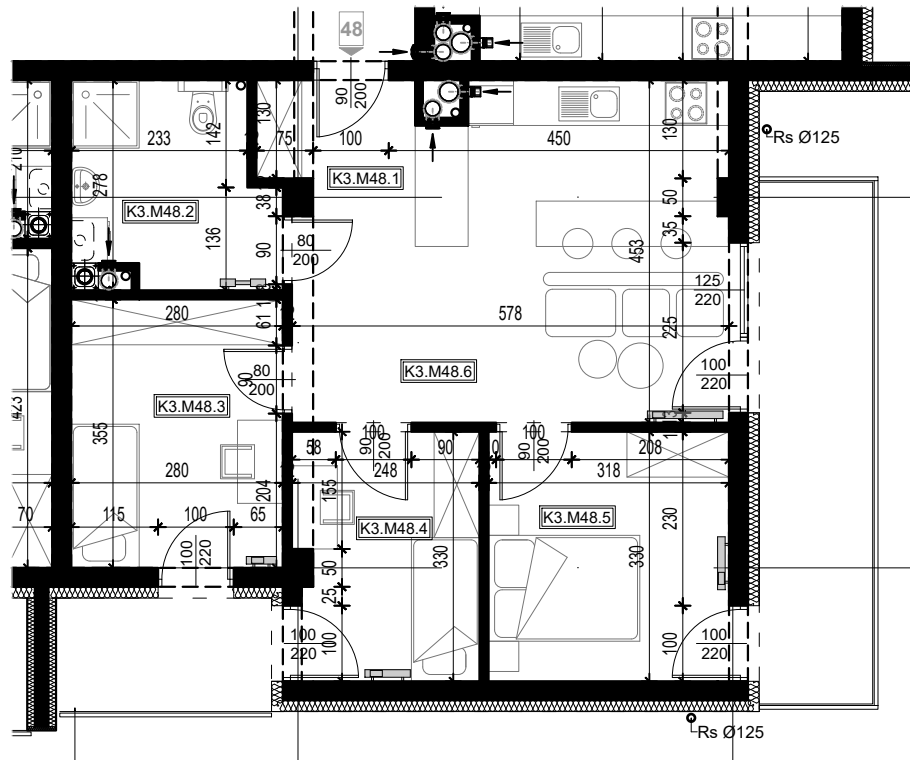

OSIEDLE BŁĘKITNE

Jarosław, ul. Konfederacka

mieszkanie nr 48

III piętro

D-7
4 POKOJE
POW. UŻYTKOWA
61,25m²

K3.M48.1	Komunikacja	4,87	
K3.M48.2	Łazienka	6,79	
K3.M48.3	Pokój	9,94	
K3.M48.4	Pokój	7,87	
K3.M48.5	Pokój	10,49	
K3.M48.6	Kuchnia + salon	21,29	61,25

skala 1:100