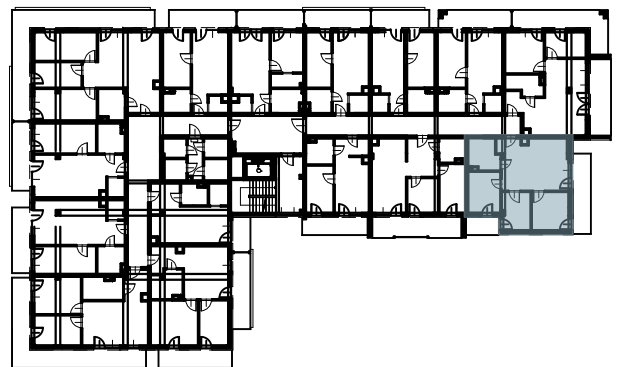

OSIEDLE BŁĘKITNE

Jarosław, ul. Konfederacka

mieszkanie nr 48

III piętro

D-7
4 POKOJE
POW. UŻYTKOWA
61,25m²

K3.M48.1	Komunikacja	4,87	
K3.M48.2	Łazienka	6,79	
K3.M48.3	Pokój	9,94	
K3.M48.4	Pokój	7,87	
K3.M48.5	Pokój	10,49	
K3.M48.6	Kuchnia + salon	21,29	61,25

skala 1:100