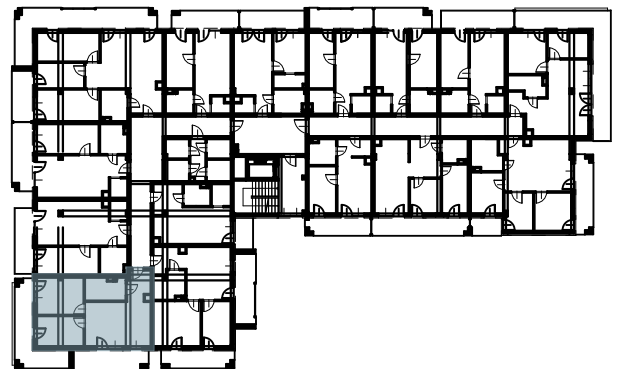

OSIEDLE BŁĘKITNE

Jarosław, ul. Konfederacka

mieszkanie nr 43

II piętro

C-11
3 POKOJE
POW. UŻYTKOWA
56,85m²

K2.M43.1	Komunikacja	4,86	
K2.M43.2	Łazienka	6,75	
K2.M43.3	Pokój	12,95	
K2.M43.4	Pokój	10,50	
K2.M43.5	Kuchnia + salon	21,79	56,85

skala 1:100