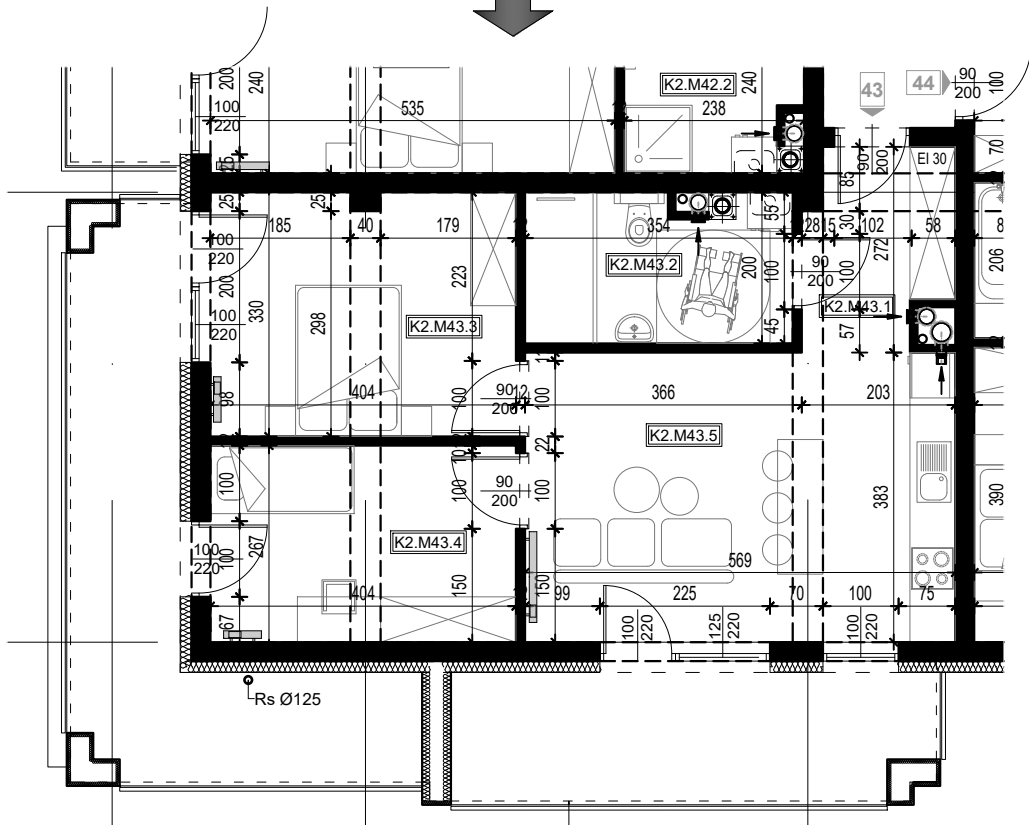

OSIEDLE BŁĘKITNE

Jarosław, ul. Konfederacka

mieszkanie nr 43

II piętro

C-11
3 POKOJE
POW. UŻYTKOWA
56,85m²

K2.M43.1	Komunikacja	4,86	
K2.M43.2	Łazienka	6,75	
K2.M43.3	Pokój	12,95	
K2.M43.4	Pokój	10,50	
K2.M43.5	Kuchnia + salon	21,79	56,85

skala 1:100