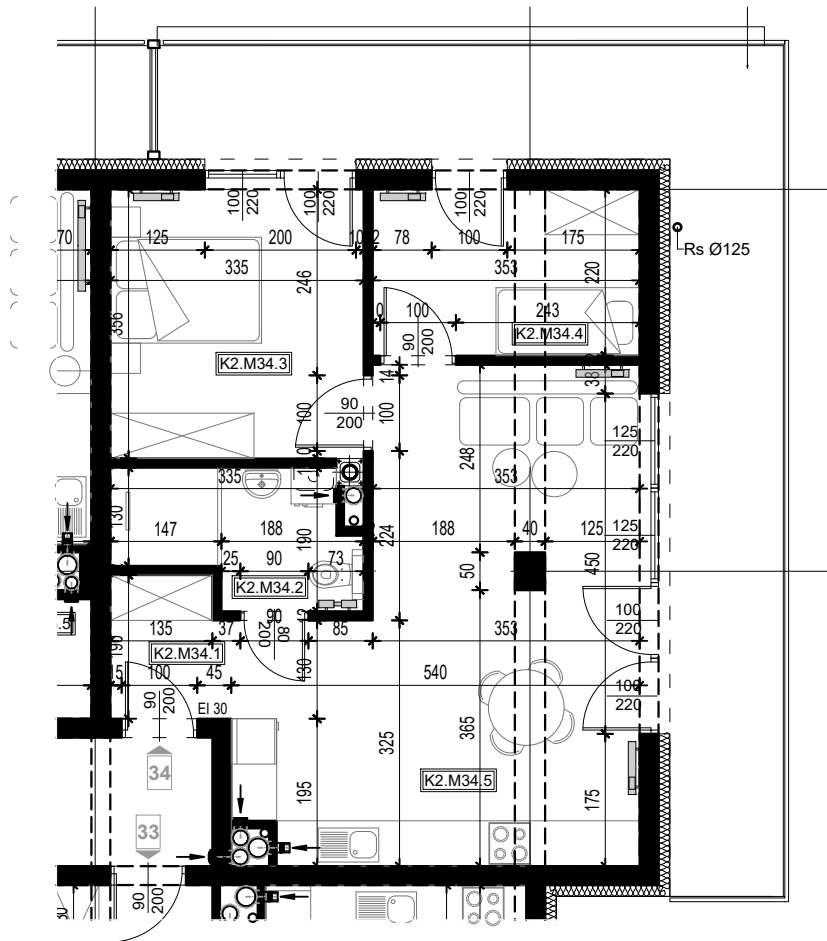

# OSIEDLE BŁĘKITNE

Jarosław, ul. Konfederacka

mieszkanie nr 34

II piętro

C-10  
3 POKOJE  
POW. UŻYTKOWA  
56,86m<sup>2</sup>

K2.M34.1	Komunikacja	5,32	
K2.M34.2	Łazienka	5,15	
K2.M34.3	Pokój	11,93	
K2.M34.4	Pokój	7,77	
K2.M34.5	Kuchnia + salon	26,69	56,86

skala 1:100